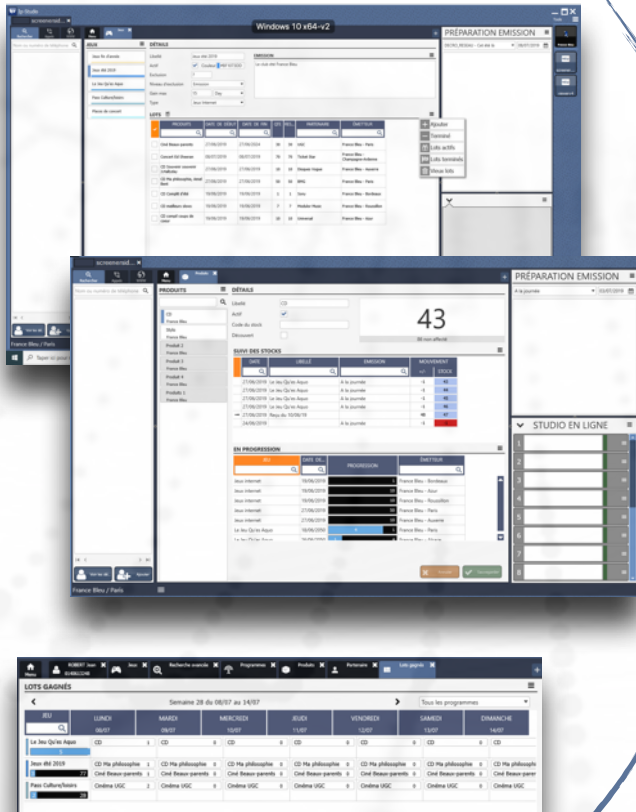

# SOLUTION CENTRALISÉE

- WORKFLOW** souple et personnalisable
- BASE DE DONNÉES** pour une gestion multi-programmes
- WAN** gestion centralisée multi-sites
- PSSI** sécurité des données et des connexions
- RGPD** sécurité des données personnelles
- CLOUD** prestation d'hébergement
- VM** virtualisation intégrale
- ToIP / VOIP** téléphonie nouvelle génération
- ADMINISTRATION** gestion de profils avancés

# ACCUEIL AUDITEUR

TRAITEMENT & QUALIFICATION DES APPELS

FICHE AUDITEUR MULTI-CRITÈRES

TRANSFERT MULTI-ANTENNE, MULTI-STUDIOS

VISUALISATION DU TEMPS D'ATTENTE

APPELS FILTRÉS

RENOI SUR SERVEUR VOCAL

# GESTION DES JEUX

GESTION DES JEUX PAR ÉMISSION

PLANIFICATION DES LOTS PAR ÉMETTEURS

GESTION DES STOCKS SELON LES RÈGLES FIXÉES

VISUALISATION DE LA PROGRESSION DES MOUVEMENTS

SUIVI DES GAGNANTS ET DES GAINS MAX