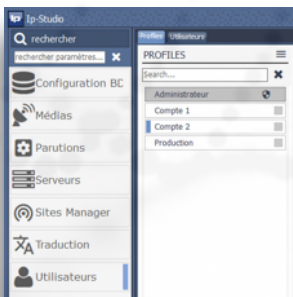

# ADMINISTRATION

ADMINISTRATION AVANCÉE

COMPATIBLE VIA UN ANNUAIRE LDAP

PACKAGES UPDATE LIBRE ET SOUS CONTRÔLE DSI

VISUALISATION DES INFORMATIONS ADMINISTRATEUR

PERFORMANCE & FIABILITÉ

43 rue du commandant Rolland 93350 Le Bourget - FRANCE