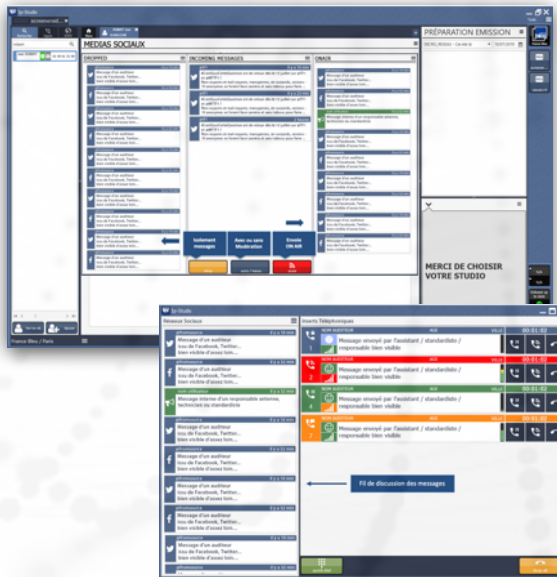

# SOLUTION CENTRALISÉE

- WORKFLOW** souple et personnalisable
- BASE DE DONNÉES** pour une gestion multi-programmes
- WAN** gestion centralisée multi-sites
- PSSI** sécurité des données et des connexions
- RGPD** sécurité des données personnelles
- CLOUD** prestation d'hébergement
- VM** virtualisation intégrale
- ToIP / VOIP** téléphonie nouvelle génération
- ADMINISTRATION** gestion de profils avancés

# GESTION DES JEUX

GESTION DES JEUX PAR ÉMISSION

PLANIFICATION DES LOTS PAR ÉMETTEURS

GESTION DES STOCKS SELON LES RÈGLES FIXÉES

VISUALISATION DE LA PROGRESSION DES MOUVEMENTS

SUIVI DES GAGNANTS ET DES GAINS MAX

# ANTENNE

 ON AIR SIDE NOUVELLE GÉNÉRATION

 FILS DES RÉSEAUX SOCIAUX AVEC MODÉRATEUR

 MESSAGES INSTANTANÉS INTERNES

 VISUALISATION DES INFORMATIONS AUDITEURS

 TEMPS D'ATTENTE ET DURÉE À L'ANTENNE

 FONCTIONS PRODUCTEUR RÉALISATEUR

# MÉDIAS SOCIAUX

ACQUISITION DES FLUX

OUTIL DE MODÉRATION DES FLUX

AFFICHAGE DES MESSAGES EN STUDIO