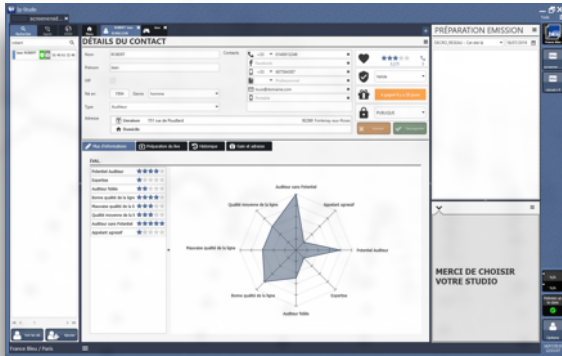

PRÉPARATION

POTENTIEL & QUALIFICATION DES APPELANTS

PRÉ-SELECTION DE LISTE D'AUDITEUR

GESTION & CONFIDENTIALITÉ DES CONTACTS V.I.P

CRITÈRES DE JUGEMENT DE LA QUALITÉ AUDIO DE L'APPEL

CONTACT EN BLACKLIST