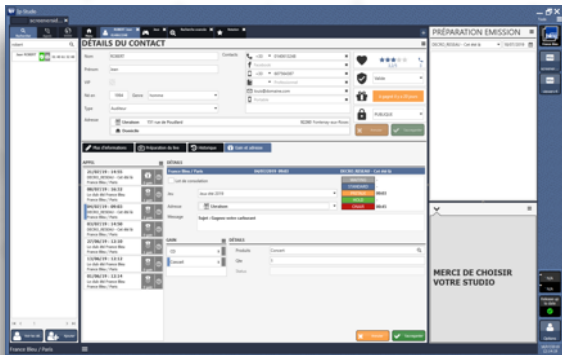

# SOLUTION CENTRALISÉE

- WORKFLOW** souple et personnalisable
- BASE DE DONNÉES** pour une gestion multi-programmes
- WAN** gestion centralisée multi-sites
- PSSI** sécurité des données et des connexions
- RGPD** sécurité des données personnelles
- CLOUD** prestation d'hébergement
- VM** virtualisation intégrale
- ToIP / VOIP** téléphonie nouvelle génération
- ADMINISTRATION** gestion de profils avancés

# ACCUEIL AUDITEUR

TRAITEMENT & QUALIFICATION DES APPELS

FICHE AUDITEUR MULTI-CRITÈRES

TRANSFERT MULTI-ANTENNE, MULTI-STUDIOS

VISUALISATION DU TEMPS D'ATTENTE

APPELS FILTRÉS

RENOI SUR SERVEUR VOCAL